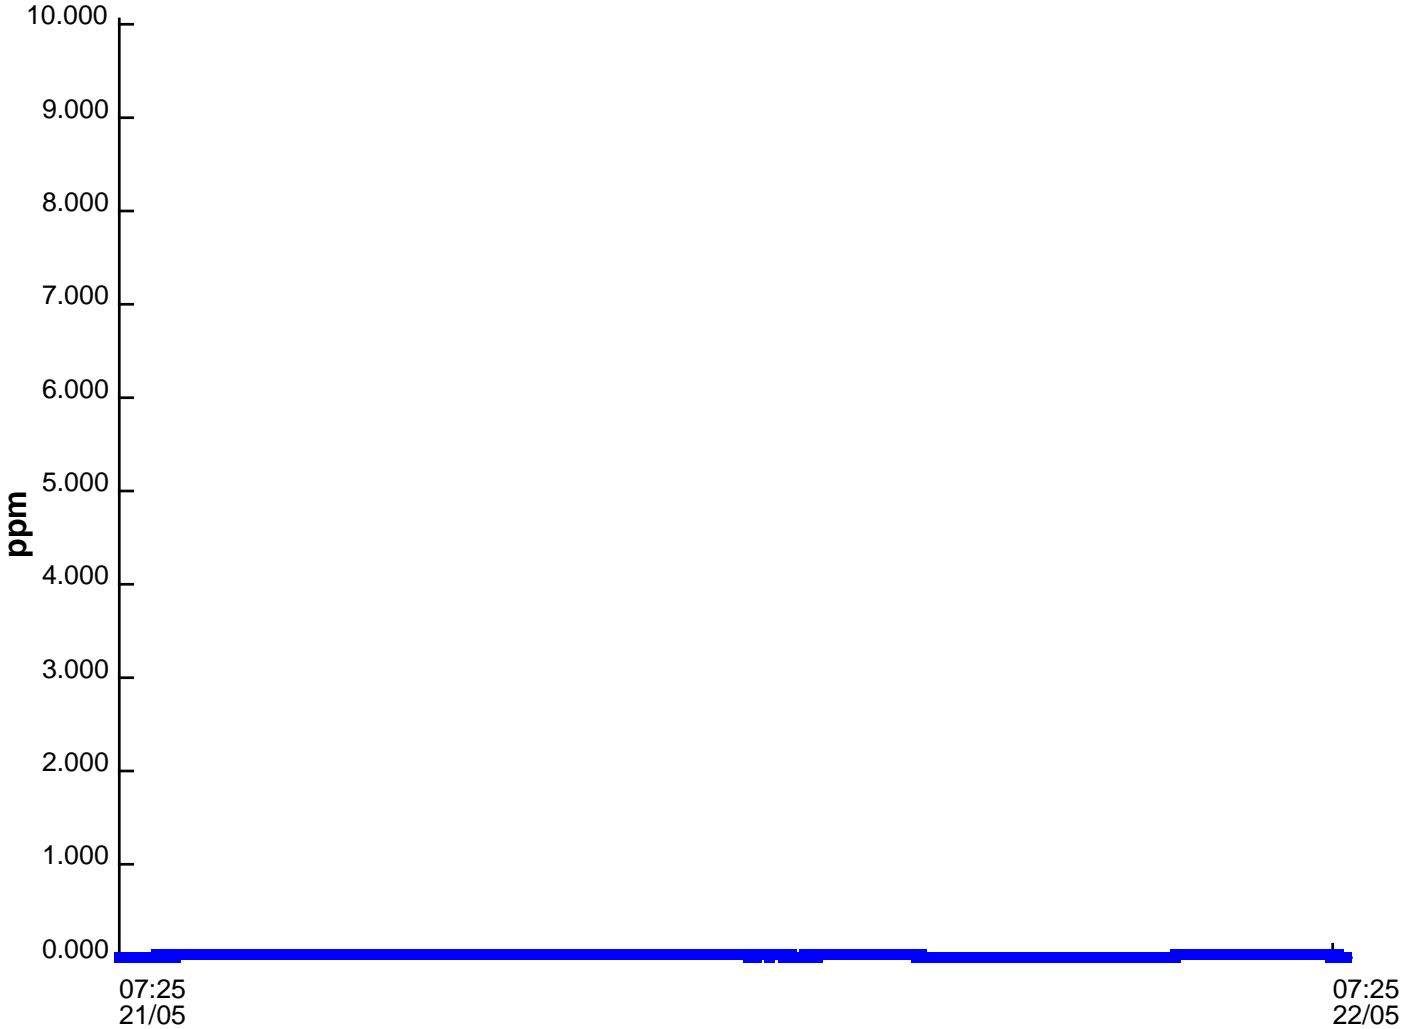

O3

Min: 0.000ppm

Max: 0.025 ppm

Ave: 0.015ppm